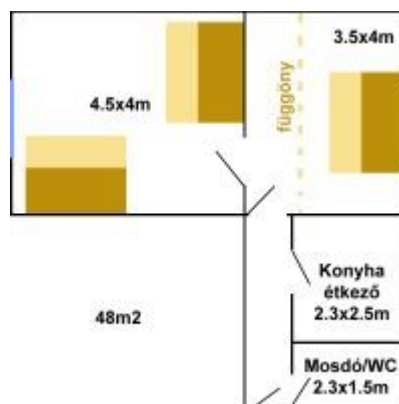

Szállás:

Szállás 2-5 fő részére. Az 50 m²-es apartman télen is könnyen megközelíthető, Sankt Lambrecht csendes részén fekszik, a ház előtt autóparkolóval. Minden megtalálható ami az önálló kikapcsolódáshoz szükséges. Két szoba (nagyszoba: 2 franciágy méretű kinyitható kanapé, kisszoba: 1 franciágy méretű kanapé + 1 pótágy), konyha/étkező, fürdőszoba/WC. Az apartman felszerelt konyhai eszközökkel (mikrosütő, hűtőszekrény, kávéfőző, villanytűzhely, tányérok, étkészlet, poharak) és takarókkal, párnákkal (de huzatot és lepedőt vinni kell!).